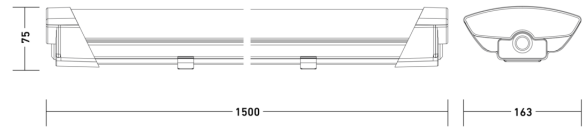

Sensor-LED-binnenlamp - Professional Line

RS PRO 5550 SC

met bewegingsmelder - 3000K, 5-draads doorvoerbedrading
EAN 4007841 087302
art.nr. 087302

Registratiebereik

Maten

Mogelijke montagehoogte: 2,00 m - 3,50 m
Oranje: radiaal en tangentiaal

aansluitschema