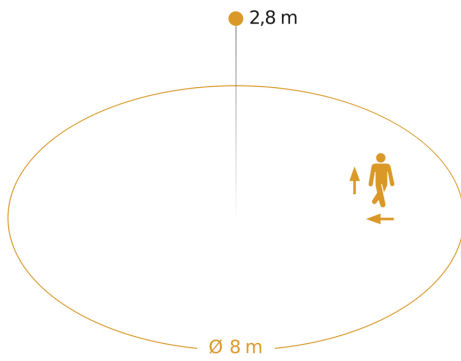

Sensor-LED-binnenlamp - Professional Line

RS PRO 5550 SC

met bewegingsmelder - 3000K, 5-draads doorvoerbedrading
EAN 4007841 087302
art.nr. 087302

Registratiebereik